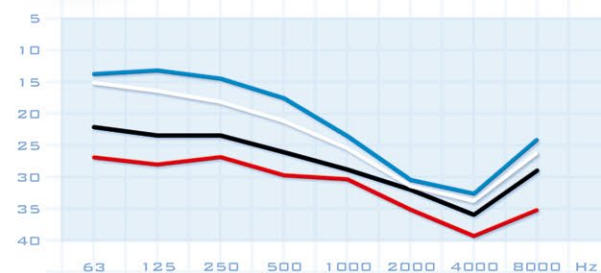

MASSGEFERTIGTER GEHÖRSCHUTZ!

Lärmbedingter Hörverlust (NIHL) ist die erste Priorität bei Berufskrankheiten bei der Weltgesundheitsbehörde und der internationalen Organisation für Arbeit. Deshalb und weil wir Menschen eine größere Aufmerksamkeit und Sorgfalt für unser Gehör bei großer Lärmbelastung entwickeln, wird eine große Vielfalt an persönlicher Schutzausrüstung zur Prävention und zum Schutz gegen Lärmbelastung angeboten. Der Vergleich zwischen angepasstem Gehörschutz und Standardgehörschutz zeigt viele Vorteile für das maßgefertigte Produkt.

"NoiseClipper®" ist ein maßgefertigter Gehörschutz mit speziell ausgesuchten und festgelegten Dämmfiltern. Es stehen

unterschiedliche, austauschbare Filterstärken zur Verfügung. Die Dämmung wirkt über alle Frequenzen, wobei höhere Frequenzen etwas stärker angesprochen werden. Der "NoiseClipper®" erlaubt den Menschen Kommunikation in Lärmbereichen sowie gleichzeitig ausreichenden Schutz gegen Gehörschäden.

Durch sein robustes Design und seine leichte Handhabung ist der "NoiseClipper®" sehr einfach im Ohr zu platzieren und bietet einen optimalen Tragekomfort. Sie können zwischen zwei Materialien wählen. Der "NoiseClipper®" wird entweder in hypoallergenem Acryl oder einem speziellen weichem Silikonmaterial angeboten.

ACRYLIC NOISE REDUCTION (dB)