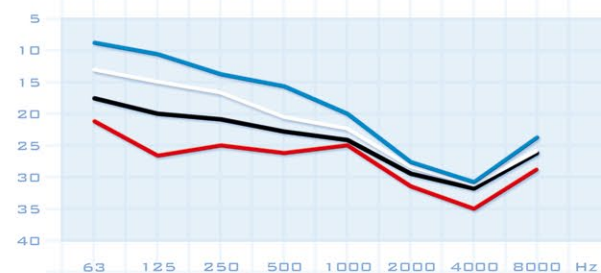

SILICON NOISE REDUCTION (dB)