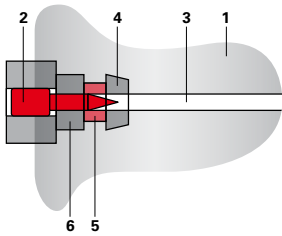

1. Silikon-Ohrstück
2. Festen filter stift
3. Audio-Kanal
4. Mundstück Filter
5. Farbcodierung (Dämpfung)
6. Filtermodul

Technische Daten

Einordnung: 1 Kanal Design mit fest eingestellten Dämmfiltern

Ausführung: Standart IC, canal Style